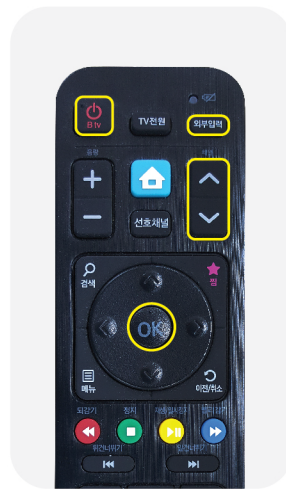

TV 액세서리

벽걸이 DW-E4W

VESA 전규격 지원 고정형 벽걸이	
최대하중	35Kg
적용모델	전모델

천장형 걸이 DLE-TOP55G1

VESA 전규격 지원 고정형 벽걸이	
최대하중	35Kg
적용모델	80cm 이상 모델

리모컨 설정 가이드

01 스카이라이프

TV를 켭니다.
TV 전원버튼과 확인 버튼을 동시에 3초이상 누릅니다.
채널 ▲ 버튼을 TV가 꺼질때까지
천천히 한번씩 누릅니다.
확인 버튼을 한번 누르면 설정이 완료됩니다.