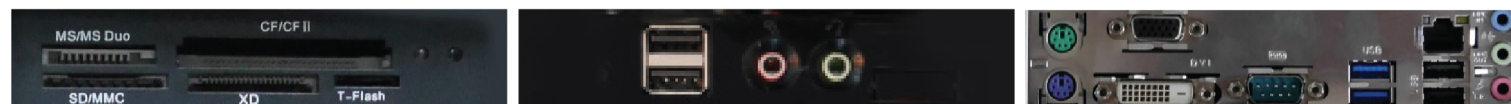

DVI, D-SUB, USB 3.0 다양한 전/후면 포트

전면에 멀티 카드리더기를 제공하여 다양한 미디어의 연결이 가능합니다. USB2.0 단자와 헤드폰, 마이크 단자를 지원합니다.
후면에 표준 DVI, D-SUB 및 USB2.0, USB3.0(USB 2.0 보다 최대 10배 이상 빠른 전송 속도 지원) 단자를 제공하여 사용하는 여러가지 주변기와 쉽게 연결하여 사용할 수 있는 편의성을 제공합니다.

미니 TOWER 형

모델명	DWT1T50X8	DWT1P50X8	DWT1H50X8
프로세서	Intel® Core™ i3-4170	Intel® Core™ i5-4590	Intel® Core™ i7-4790
칩셋	H81	H81	H81
메모리	4GB	4GB	4GB
저장장치	500GB	500GB	1TB
ODD	Super Multi	Super Multi	Super Multi
그래픽	Intel® HD 4400	Intel® HD 4600	Intel® HD 4600
멀티미디어	5.1Ch, Analog	5.1Ch, Analog	5.1Ch, Analog
네트워크	Gigabit LAN	Gigabit LAN	Gigabit LAN
운영체제	Windows 8.1 Home	Windows 8.1 Home	Windows 8.1 Home

슬림형

모델명	DWS1T50X8	DWS1P50X8
프로세서	Intel® Core™ i3-4170	Intel® Core™ i5-4590
칩셋	H81	H81
메모리	4GB	4GB
저장장치	500GB	500GB
ODD	Super Multi	Super Multi
그래픽	Intel® HD 4400	Intel® HD 4600
멀티미디어	5.1Ch, Analog	5.1Ch, Analog
네트워크	Gigabit LAN	Gigabit LAN
운영체제	Windows 8.1 Home	Windows 8.1 Home

모델명	ER22M1B1F	ER24M1B1F
해상도	1920 X 1080 (WUXGA)	1920 X 1080 (WUXGA)
화면크기	54.7 cm (22형)	60.9 cm (24형)
밝기	200 cd/m²	200 cd/m²
화면비율	16:9	16:9
주파수	31~83 KHz/50~75 Hz	31~83 KHz/50~75 Hz
시야각	좌/우:170°, 상/하:160°	좌/우:170°, 상/하:160°
인터페이스	D-SUB, DVI, AUDIO 입력	D-SUB, DVI, AUDIO 입력
크기	509.8 x 370.8 x 180 mm	574.9 x 400.4 x 190 mm
내장스피커	2W+2W	2W+2W
특장점	POWER 내장, TILT, 자동색상 조정